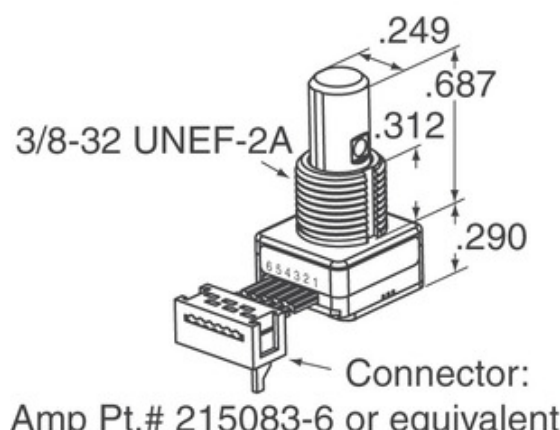

Grayhill, Inc.

**62S11-N9-120S**

Varenummer:	62S11-N9-120S
Producent / Mærke:	Grayhill, Inc.
Produkt beskrivelse	ROTARY ENCODER OPTICAL 32PPR
Dataark:	62S11-N9-120S.pdf
RoHS Status	Blyfri / RoHS-kompatibel
Lager tilstand	1784 pcs stock
Skib fra	Hong Kong
Forsendelsesmåde	DHL/Fedex/TNT/UPS/EMS

**ANMODNING OM TILBUD**

Billede kan være repræsentation. Se specifikationer for produktdetaljer.

**Specifikationer for 62S11-N9-120S**

VARENUMMER	62S11-N9-120S
FABRIKANT	Grayhill, Inc.
BESKRIVELSE	ROTARY ENCODER OPTICAL 32PPR
BLYFRI STATUS / ROHS STATUS	Blyfri / RoHS-kompatibel
M/ENGDE TILG/ENGELIG	1784 pcs
DATABLAD	62S11-N9-120S.pdf
SPÆNDING - SUPPLY	5V
AFSLUTNINGSTIL	Cable Leads
SERIE	62S
ROTATIONSLIVET (CYKLER MIN)	1M
PULSER PR. REVOLUTION	32
OUTPUT TYPE	Quadrature (Incremental)
ANDRE NAVNE	62S11N9120S
ORIENTERING	Vertical
MONTERINGSTYPE	Panel Mount
FUGTFØLSOMHEDSNIVEAU (MSL)	1 (Unlimited)
BLYFRI STATUS / ROHS STATUS	Lead free / RoHS Compliant
ENCODER TYPE	Optical
FASTHOLD	No
INDBYGGET SWITCH	Yes
AKTUATOR TYPE	1/4" Dia Flatted End