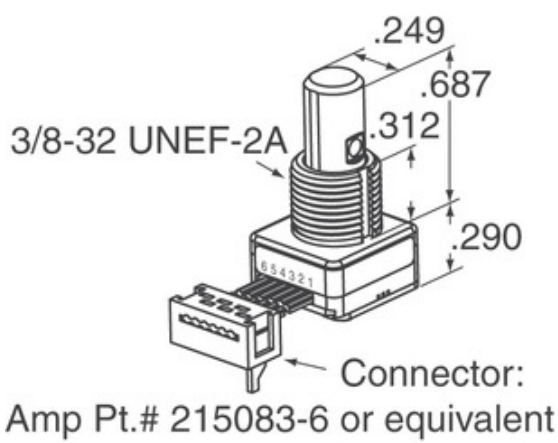

Grayhill, Inc.

62S11-N3-PH

Varenummer:	62S11-N3-PH
Producent / Mærke:	Grayhill, Inc.
Produkt beskrivelse	ROTARY ENCODER OPTICAL 32PPR
Dataark:	 62S11-N3-PH.pdf
RoHS Status	 Blyfri / RoHS-kompatibel
Lager tilstand	1856 pcs stock
Skib fra	Hong Kong
Forsendelsesmåde	DHL/Fedex/TNT/UPS/EMS

ANMODNING OM TILBUD

Billede kan være repræsentation. Se specifikationer for produktdetaljer.

Specifikationer for 62S11-N3-PH

VARENUMMER	62S11-N3-PH
FABRIKANT	Grayhill, Inc.
BESKRIVELSE	ROTARY ENCODER OPTICAL 32PPR
BLYFRI STATUS / ROHS STATUS	Blyfri / RoHS-kompatibel
M/ENGDE TILG/ENGELIG	1856 pcs
DATABLAD	 62S11-N3-PH.pdf
SPÆNDING - SUPPLY	5V
AFSLUTNINGSTIL	PC Pin
SERIE	62S
ROTATIONSLIVET (CYKLER MIN)	1M
PULSER PR. REVOLUTION	32
OUTPUT TYPE	Quadrature (Incremental)
ANDRE NAVNE	62S11N3PH
ORIENTERING	Vertical
MONTERINGSTYPE	PCB, Through Hole
FUGTFØLSOMHEDSNIVEAU (MSL)	1 (Unlimited)
BLYFRI STATUS / ROHS STATUS	Lead free / RoHS Compliant
ENCODER TYPE	Optical
FASTHOLD	No
INDBYGGET SWITCH	Yes
AKTUATOR TYPE	1/4" Dia Flatted End